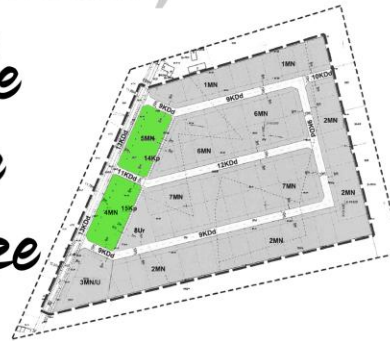

**Nowe domy
dla Ciebie!**
Nowy Dwór (koło
Krzywinia)

*Osiedle
Zielone
Wzgórze*

EKOBIT
www.ekobit.eu

514 906 914

NOWY MPZP DLA ŻELAZNA

- Rozwój osadnictwa i działek rekreacyjnych
- Ponad 100 działek
- Nowy plan w 2017 roku